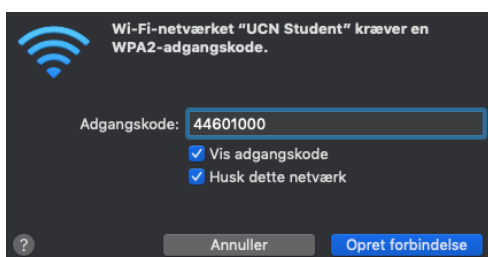

Guide til wifi 'UCN Student'

MAC

Du kan benytte UCN's trådløse netværk via din PC, tablet eller mobiltelefon – følg disse trin for at komme i gang.

1. Du skal først koble op til netværket "UCN Student"

2. Derefter skal du indtaste sikkerhedsnøglen **44601000** – og trykke på **Opret forbindelse**