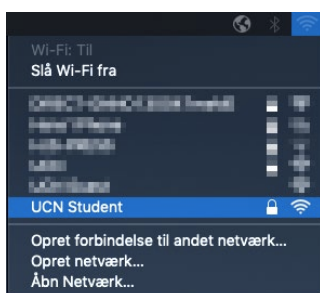

Guide til wifi 'UCN Student'

MAC

Du kan benytte UCN's trådløse netværk via din PC, tablet eller mobiltelefon – følg disse trin for at komme i gang.

1. Du skal først koble op til netværket "UCN Student"

2. Derefter skal du indtaste sikkerhedsnøglen **44601000** – og trykke på **Opret forbindelse**